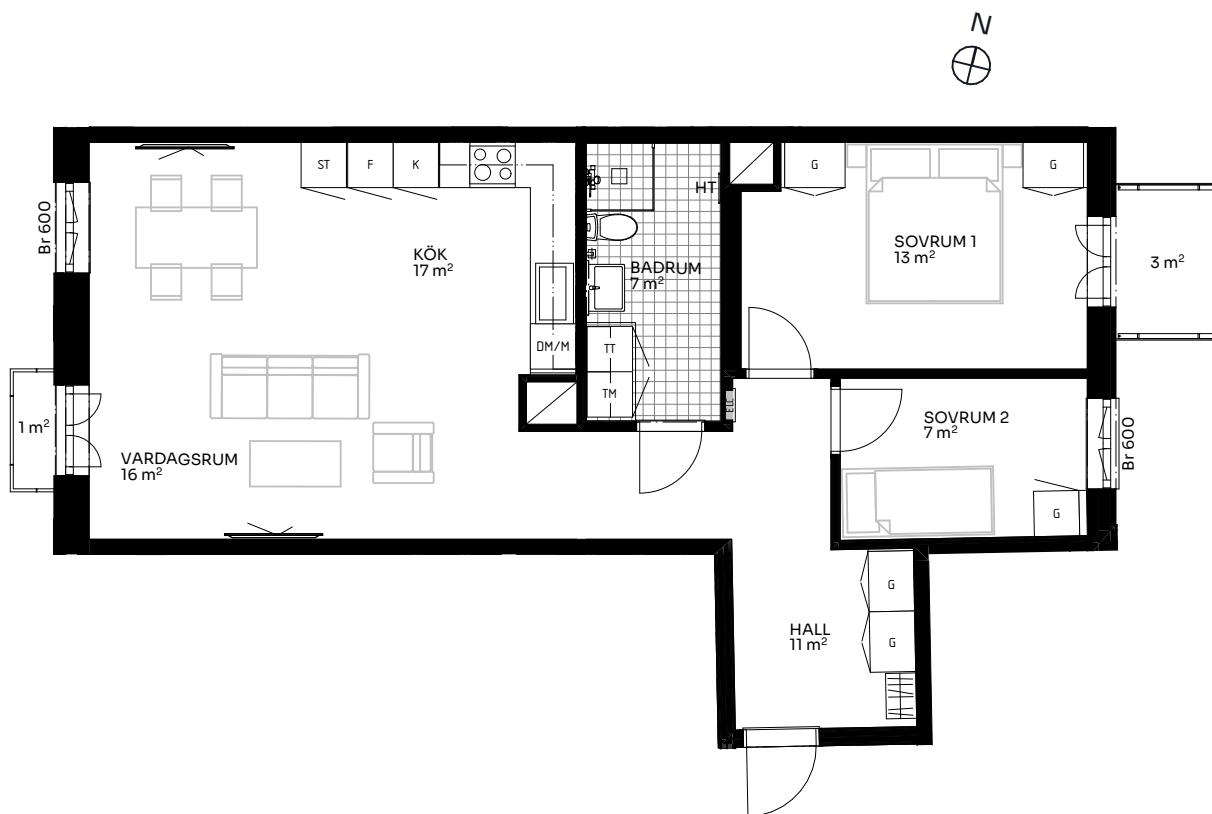

BRF Mathilda

3 ROK 74 kvm

LÄGENHET 517-1305

Skala 1:100

Förklaringar

TM	Tvättmaskin	M	Mikrovågsugn	ELC	Elskåp
TT	Torktumlare	K/F	Kyl/frys	FRD	Förråd
KM	Kombimaskin	DM	Diskmaskin	Br	Bröstningshöjd fönster (mm) (Omm om inget annat anges)
HT	Handdukstork	Induktion	Induktionshäll	Takhöjd (om inget annat anges):	
G	Garderob	U/M	Skåp ugn/mikro	Rum	2,73 m
ST	Städsåp	---	Inklädnad vid tak	WC/D	2,36 m
HH	Hatthylla/klädstång		Förstärkt vägg (tv plats)	Hall	2,73 m