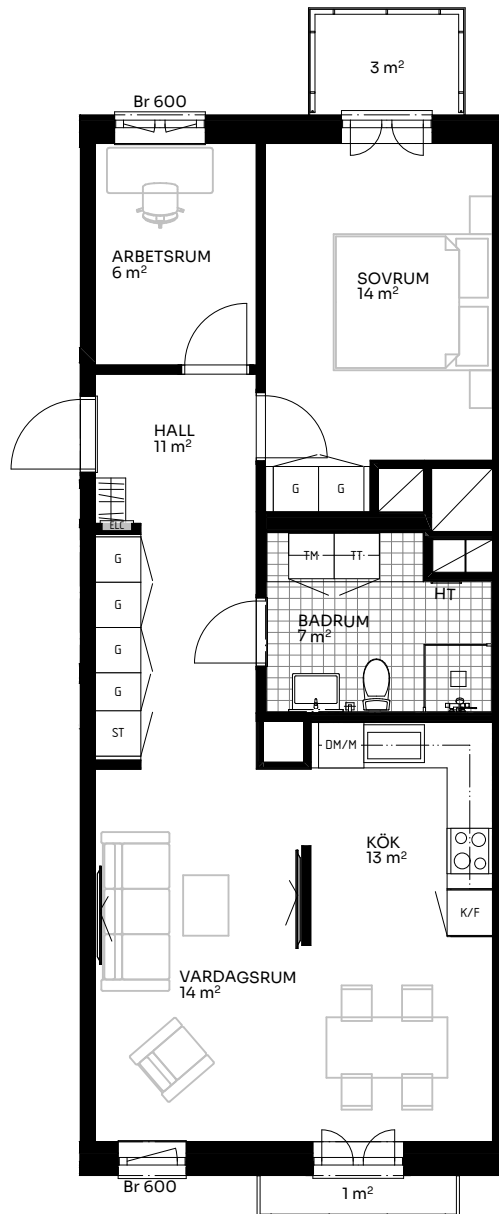

BRF Mathilda

2,5 ROK 67 kvm

LÄGENHET 517-1401

Skala 1:100

Sektion

Förklaringar

TM	Tvättmaskin	M	Mikrovågsugn	ELC	Elskåp
TT	Torktumlare	K/F	Kyl/frys	FRD	Förråd
KM	Kombimaskin	DM	Diskmaskin	Br	Bröstningshöjd fönster (mm) (Omm om inget annat anges)
HT	Handdukstork	Induktion	Induktionshäll	Takhöjd (om inget annat anges):	
G	Garderob	U/M	Skåp ugn/mikro	Rum	2,73 m
ST	Städsåp	---	Inklädnad vid tak	WC/D	2,4 m
HTT	Hatthylla/klädstång	≡	Förstärkt vägg (tv plats)	Hall	2,73 m

Upprättad 2024.11.28 | Planlösningen är preliminär och vi förbehåller oss rätten till ändringar. Omfattning och storlek på schakt kan komma att justeras. Ytorna är ungefärliga.

BirgerBostad