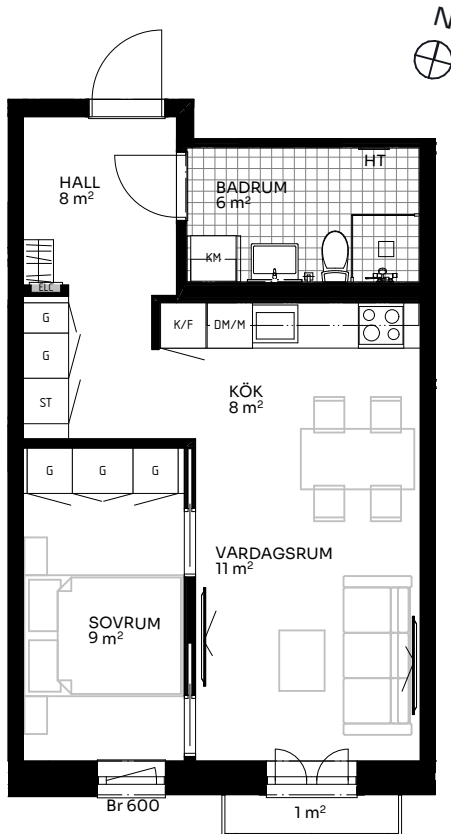

# BRF Mathilda

2 ROK 43 kvm

LÄGENHET 517-1402

Skala 1:100

## Förklaringar

TM	Tvättmaskin	M	Mikrovågsugn	ELC	Elskåp
TT	Torktumlare	K/F	Kyl/frys	FRD	Förråd
KM	Kombimaskin	DM	Diskmaskin	Br	Bröstningshöjd fönster (mm) (Omm om inget annat anges)
HT	Handdukstork	Induktion	Induktionshäll	<b>Takhöjd (om inget annat anges):</b>	
G	Garderob	U/M	Skåp ugn/mikro	Rum	2,73 m
ST	Städskåp	---	Inklädnad vid tak	WC/D	2,4 m
HH	Hatthylla/klädstång	↔	Förstärkt vägg (tv plats)	Hall	2,73 m

Upprättad 2024.11.28 | Planlösningen är preliminär och vi förbehåller oss rätten till ändringar. Omfattning och storlek på schakt kan komma att justeras. Ytorna är ungefärliga.

BirgerBostad