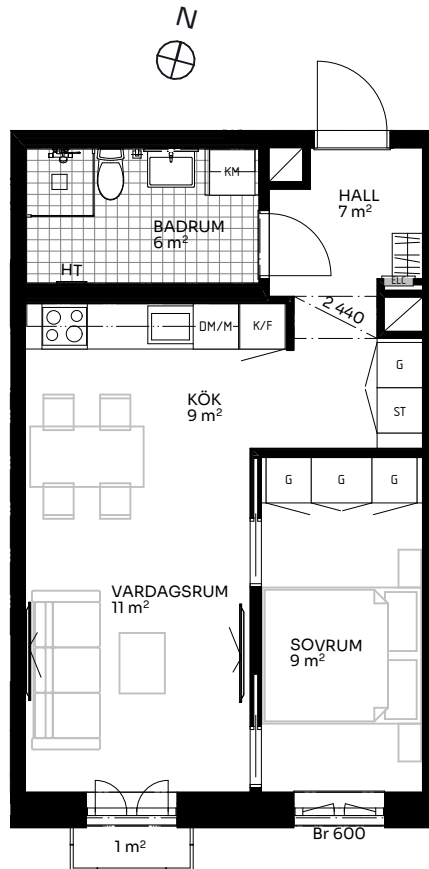

BRF Mathilda

2 ROK 44 kvm

LÄGENHET 517-1403

Förklaringar

TM	Tvättmaskin	M	Mikrovågsugn	ELC	Elskåp
TT	Torktumlare	K/F	Kyl/frys	FRD	Förråd
KM	Kombimaskin	DM	Diskmaskin	Br	Bröstningshöjd fönster (mm) (Omm om inget annat anges)
HT	Handdukstork	Induktion	Induktionshäll	Takhöjd (om inget annat anges):	
G	Garderob	U/M	Skåp ugn/mikro	Rum	2,73 m
ST	Städsåp	---	Inklädnad vid tak	WC/D	2,4 m
H/H	Hatthylla/klädstång	↔	Förstärkt vägg (tv plats)	Hall	2,73 m

Upprättad 2024.11.28 | Planlösningen är preliminär och vi förbehåller oss rätten till ändringar. Omfattning och storlek på schakt kan komma att justeras. Ytorna är ungefärliga.

BirgerBostad