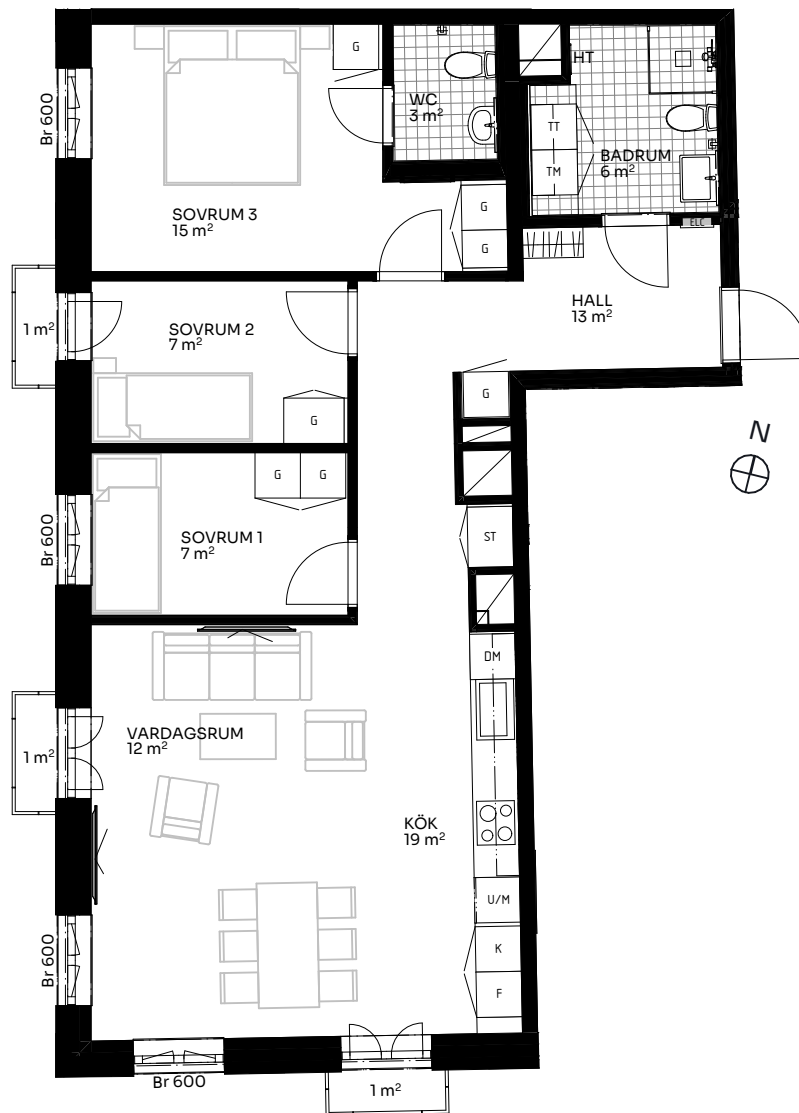

BRF Mathilda

4 ROK 85 kvm

LÄGENHET 517-1404

Skala 1:100

Sektion

Förklaringar

TM	Tvättmaskin	M	Mikrovågsugn	ELC	Elskåp
TT	Torktumlare	K/F	Kyl/frys	FRD	Förråd
KM	Kombimaskin	DM	Diskmaskin	Br	Bröstningshöjd fönster (mm) (Omm om inget annat anges)
HT	Handdukstork	Induktion	Induktionshäll	Takhöjd (om inget annat anges):	
G	Garderob	U/M	Skåp ugn/mikro	Rum	2,73 m
ST	Städsåp	---	Inklädnad vid tak	WC/D	2,4 m
HH	Hatthylla/klädstång		Förstärkt vägg (tv plats)	Hall	2,73 m

Upprättad 2024.11.28 | Planlösningen är preliminär och vi förbehåller oss rätten till ändringar. Omfattning och storlek på schakt kan komma att justeras. Ytorna är ungefärliga.

BirgerBostad