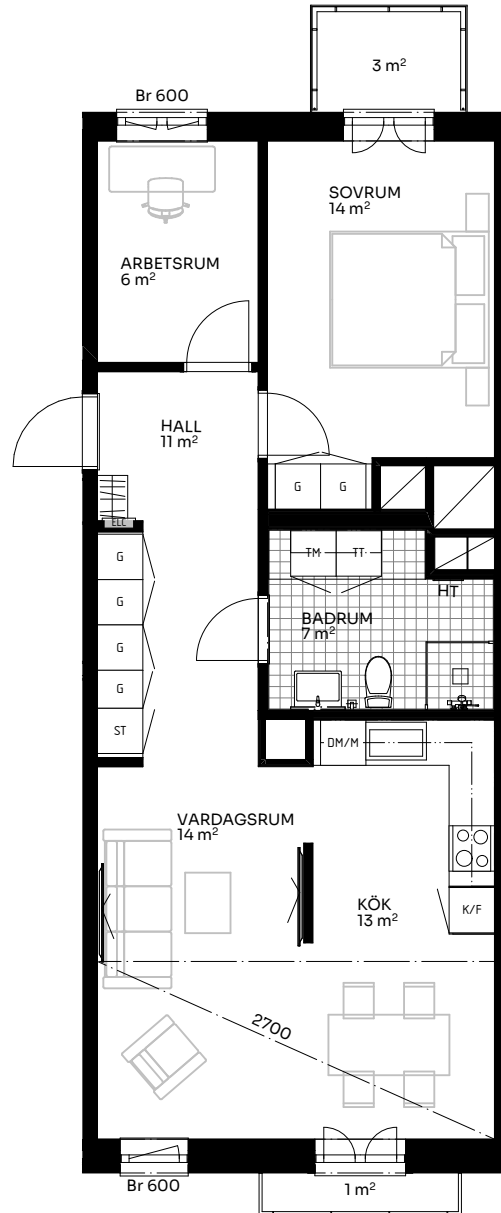

# BRF Mathilda

2,5 ROK 67 kvm

LÄGENHET 517-1501

Skala 1:100

## Förklaringar

|    |                     |           |                           |  |   |
|----|---------------------|-----------|---------------------------|--|---|
| TM | Tvättmaskin         | M         | Mikrovågsugn              | ELC                                    | Elskåp  |
| TT | Torktumlare         | K/F       | Kyl/frys                  | FRD                                    | Förråd  |
| KM | Kombimaskin         | DM        | Diskmaskin                | Br                                     | Bröstningshöjd fönster (mm)<br>(Omm om inget annat anges) |
| HT | Handdukstork        | Induktion | Induktionshäll            | <b>Takhöjd (om inget annat anges):</b> |   |
| G  | Garderob            | U/M       | Skåp ugn/mikro            | Rum                                    | 3 m   |
| ST | Städskåp            | ---       | Inklädnad vid tak         | WC/D                                   | 2,7 m   |
| HH | Hatthylla/klädstång | ↔         | Förstärkt vägg (tv plats) | Hall                                   | 3 m   |