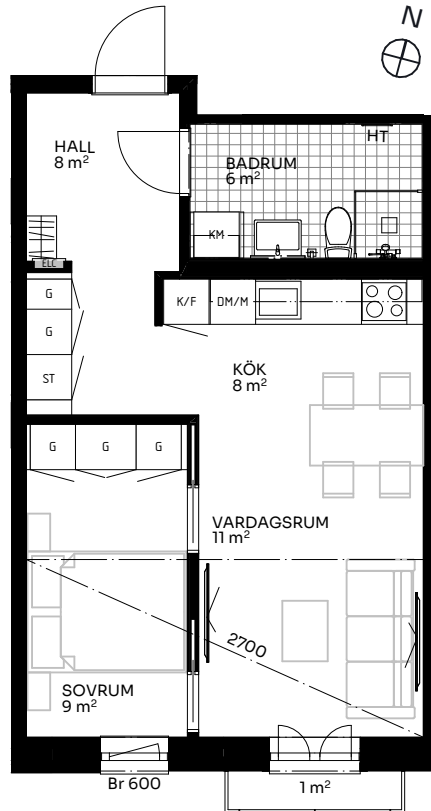

# BRF Mathilda

2 ROK 43 kvm

LÄGENHET 517-1502

Skala 1:100

Sektion

## Förklaringar

TM	Tvättmaskin	M	Mikrovågsugn	ELC	Elskåp
TT	Torktumlare	K/F	Kyl/frys	FRD	Förråd
KM	Kombimaskin	DM	Diskmaskin	Br	Bröstningshöjd fönster (mm) (Omm om inget annat anges)
HT	Handdukstork	Induktion	Induktionshäll	<b>Takhöjd (om inget annat anges):</b>	
G	Garderob	U/M	Skåp ugn/mikro	Rum	3 m
ST	Städskåp	---	Inklädnad vid tak	WC/D	2,7 m
HH	Hatthylla/klädstång	↖	Förstärkt vägg (tv plats)	Hall	3 m

Upprättad 2024.11.28 | Planlösningen är preliminär och vi förbehåller oss rätten till ändringar. Omfattning och storlek på schakt kan komma att justeras. Ytorna är ungefärliga.

BirgerBostad