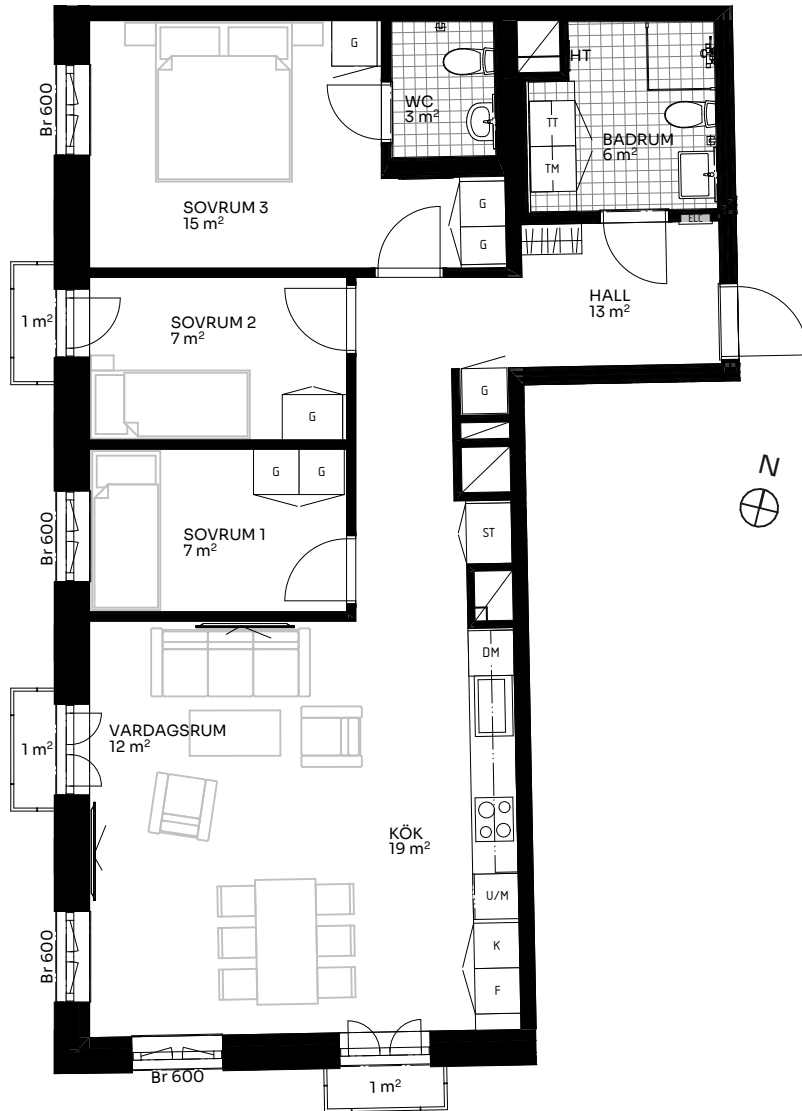

BRF Mathilda

4 ROK 85 kvm

LÄGENHET 517-1604

Skala 1:100

Sektion

Förklaringar

TM	Tvättmaskin	M	Mikrovågsugn	ELC	Elskåp
TT	Torktumlare	K/F	Kyl/frys	FRD	Förråd
KM	Kombimaskin	DM	Diskmaskin	Br	Bröstningshöjd fönster (mm) (Omm om inget annat anges)
HT	Handdukstork	Induktion	Induktionshäll	Takhöjd (om inget annat anges):	
G	Garderob	U/M	Skåp ugn/mikro	Rum	2,73 m
ST	Städsåp	---	Inklädnad vid tak	WC/D	2,4 m
HH	Hatthylla/klädstång	↔	Förstärkt vägg (tv plats)	Hall	2,73 m

Upprättad 2024.11.28 | Planlösningen är preliminär och vi förbehåller oss rätten till ändringar. Omfattning och storlek på schakt kan komma att justeras. Ytorna är ungefärliga.

BirgerBostad