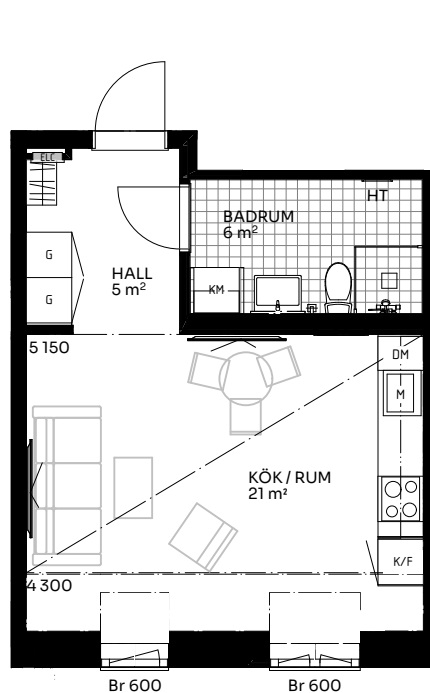

BRF Mathilda

1 ROK 32 kvm

LÄGENHET 517-1701

Skala 1:100

Förklaringar

TM	Tvättmaskin	M	Mikrovågsugn	ELC	Elskåp
TT	Torktumlare	K/F	Kyl/frys	FRD	Förråd
KM	Kombimaskin	DM	Diskmaskin	Br	Bröstningshöjd fönster (mm) (Omm om inget annat anges)
HT	Handdukstork	Induktion	Induktionshäll	Takhöjd (om inget annat anges):	
G	Garderob	U/M	Skåp ugn/mikro	Rum	4,38-5,15 m
ST	Städskåp	---	Inklädnad vid tak	WC/D	2,35 m
HH	Hatthylla/klädstång	↔	Förstärkt vägg (tv plats)	Hall	2,45 m