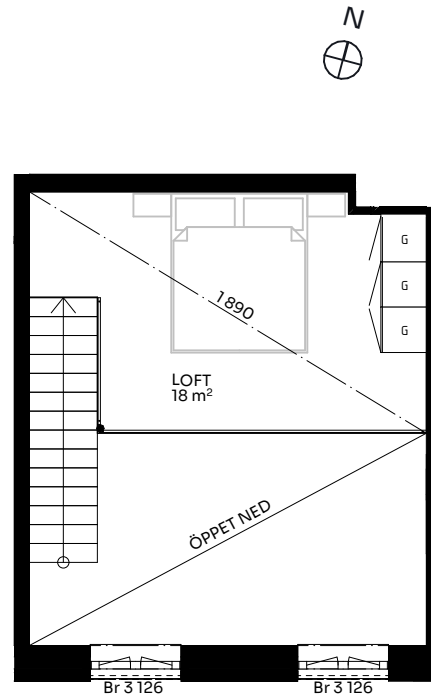

BRF Mathilda

1,5 ROK 62 kvm*

LÄGENHET 517-1702

*Total boyta 62 kvm varav ca 44 kvm boarea och ca 18 kvm loft.

Skala 1:100

Förklaringar

| | | | | | |
|----|---------------------|-----------|---------------------------|--|---|
| TM | Tvättmaskin | M | Mikrovågsugn | ELC | Elskåp |
| TT | Torktumlare | K/F | Kyl/frys | FRD | Förråd |
| KM | Kombimaskin | DM | Diskmaskin | Br | Bröstningshöjd fönster (mm) (Omm om inget annat anges) |
| HT | Handdukstork | Induktion | Induktionshäll | Takhöjd (om inget annat anges): | |
| G | Garderob | U/M | Skåp ugn/mikro | Rum | 2,44 m |
| ST | Städskåp | --- | Inklädnad vid tak | WC/D | 2,35 m |
| HH | Hatthylla/klädstång | ↔ | Förstärkt vägg (tv plats) | Hall | 2,44 m |

Upprättad 2024.11.28 | Planlösningen är preliminär och vi förbehåller oss rätten till ändringar. Omfattning och storlek på schakt kan komma att justeras. Ytorna är ungefärliga.

BirgerBostad