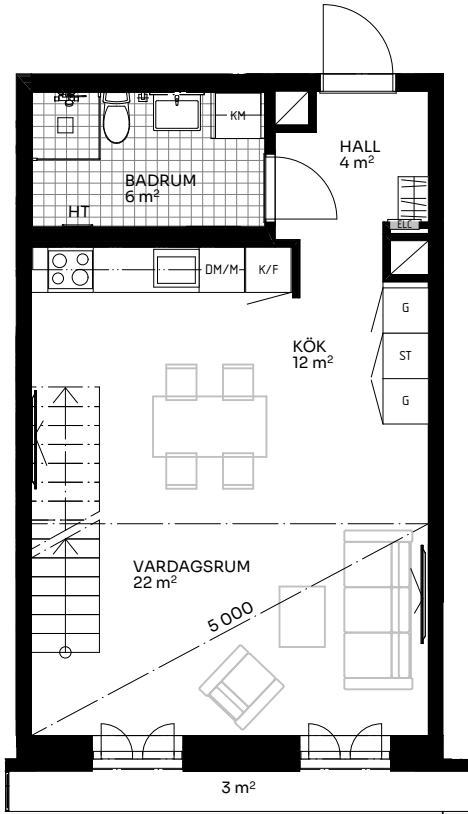

BRF Mathilda

1,5 ROK 62 kvm*

LÄGENHET 517-1702

*Total boyta 62 kvm varav ca 44 kvm boarea och ca 18 kvm loft.

Skala 1:100

Förklaringar

| | | | | | |
|----|---------------------|-----------|---------------------------|--|---|
| TM | Tvättmaskin | M | Mikrovågsugn | ELC | Elskåp |
| TT | Torktumlare | K/F | Kyl/frys | FRD | Förråd |
| KM | Kombimaskin | DM | Diskmaskin | Br | Bröstningshöjd fönster (mm) (Omm om inget annat anges) |
| HT | Handdukstork | Induktion | Induktionshäll | Takhöjd (om inget annat anges): | |
| G | Garderob | U/M | Skåp ugn/mikro | Rum | 2,44 m |
| ST | Städskåp | --- | Inklädnad vid tak | WC/D | 2,35 m |
| HH | Hatthylla/klädstång | ↔ | Förstärkt vägg (tv plats) | Hall | 2,44 m |

Upprättad 2024.11.28 | Planlösningen är preliminär och vi förbehåller oss rätten till ändringar. Omfattning och storlek på schakt kan komma att justeras. Ytorna är ungefärliga.

BirgerBostad