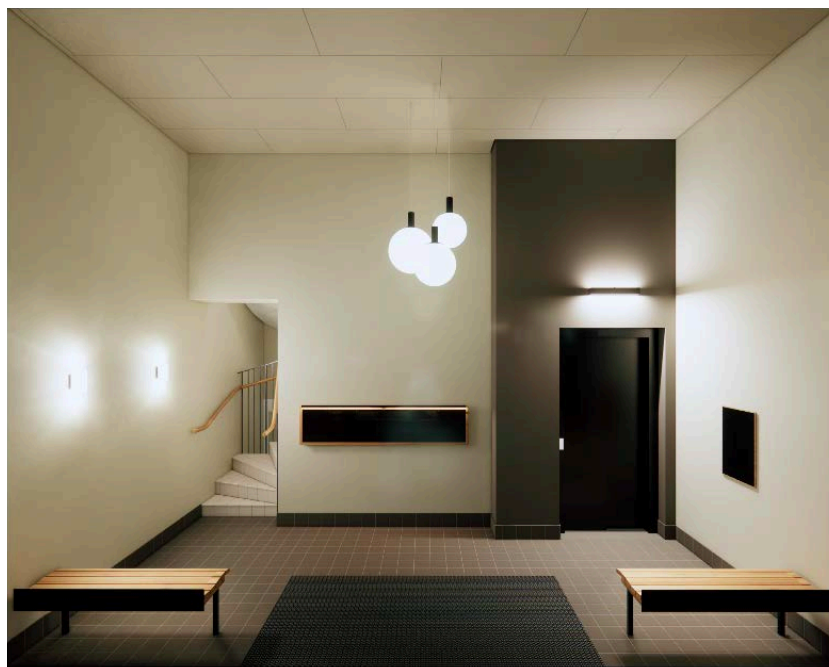

Varmt välkommen till Haga Norra!

Välkommen till Kvarter 5, där varje trapphus har sin egen speciella stil. Med teman som rostrött, coffee brown, gult och grönt får varje entré sitt eget unika utseende. Gemensamt för dem alla är trädetaljerna i ek och de mörkt färgade plåtdetaljerna som ger en modern touch.

Cykelrum med tvättmöjligheter och garage ökar bekvämligheten och trivseln i vardagen. I BRF Mathilda och Ingetora finns även gemensamma ytor såsom terrass på taket att nyttja under härliga sommarkvällar.

Återigen, varmt välkommen!