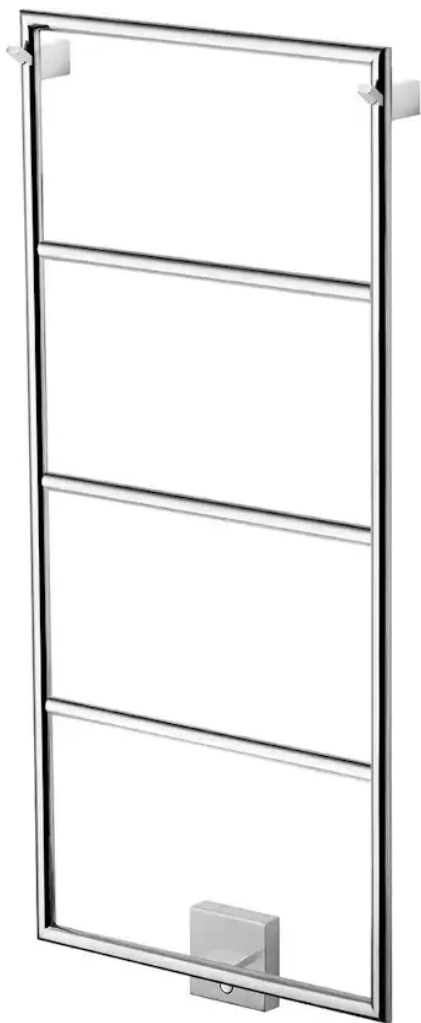

**Spiegel**

Haven
Oval 80 cm
Bakbelyst

**WC-stol**

Gustavsberg
Vit

**Beslag toapappershållare**

Tapwell
Krom

Handdukstork
Tapwell
Krom

Duschblandare
Tapwell
Krom