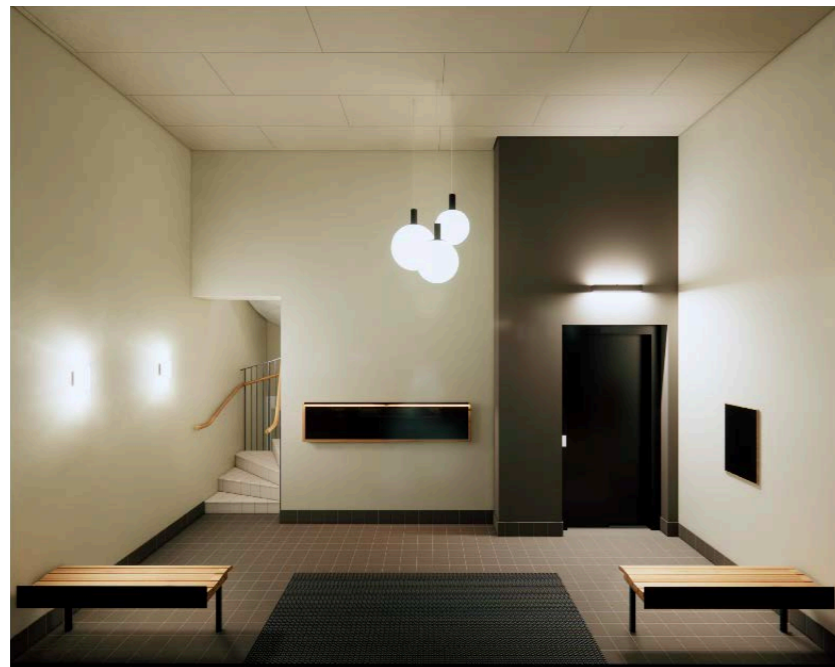

Varmt välkommen till Haga Norra!

Välkommen till Kvarter 5, där varje trapphus har sin egen speciella stil. Med teman som rostrött, coffee brown, gult och grönt får varje entré sitt eget unika utseende. Gemensamt för dem alla är trädetaljerna i ek och de mörkt färgade plåtdetaljerna som ger en modern touch.

Cykelrum med tvättmöjligheter och garage ökar bekvämligheten och trivseln i vardagen. I BRF Mathilda och Ingetora finns även gemensamma ytor såsom terrass på taket att nyttja under härliga sommarkvällar.

Återigen, varmt välkommen!