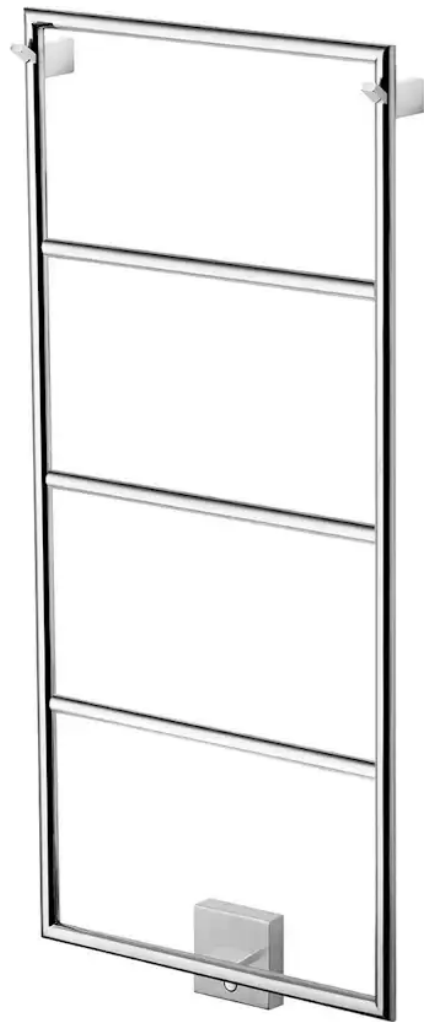

Handdukstork
Tapwell
Krom