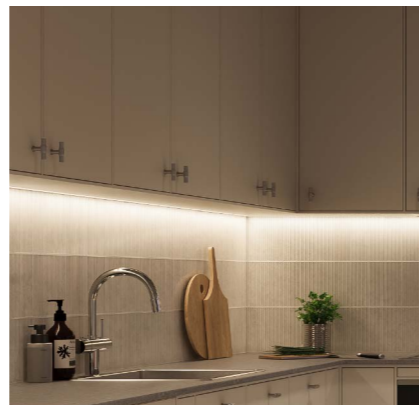

Bänkbelysning
HTH
LED belysningslist till täckskiva